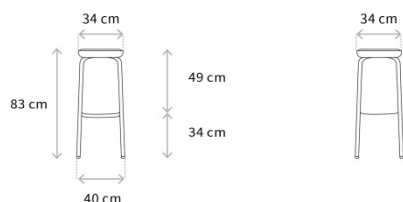

### ABMESSUNGEN

Gewicht ab ca. 6,5 kg

### DIMENSIONS

Weight: approx. 6,5 kg