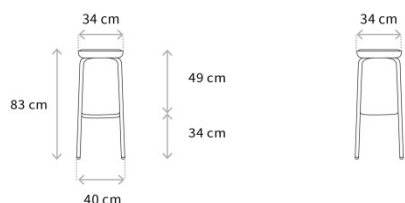

### ABMESSUNGEN

Gewicht ab ca. 6,5 kg

### DIMENSIONS

Weight: approx. 6,5 kg